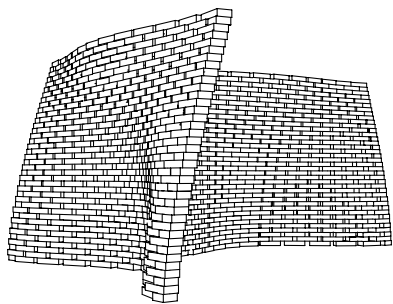

SCHAUFENSTER

«Material überdacht!» Eine Ausstellung in den Schaufenstern der Schweizer Baumuster- Centrale Zürich

Steinzeit, Eisenzeit, Bronzezeit – lang ist es her, dass Epochen nach Materialien benannt wurden. Heute erleben wir einen Stafettenlauf von Innovationen, die einander in ihrer Faszinationskraft in immer schnellerer Folge ablösen. Produkte müssen immer höheren Anforderungen an Komplexität genügen. Klimaschutz, nachwachsende Rohstoffe, erneuerbare Energien, Nachhaltigkeit, Sicherheitsbedürfnisse sind ebenso aktuelle Schlagworte wie Nanotechnologie und Biometrie. Diese gesellschaftspolitische Anforderung zum Wandel hängt direkt mit der Frage der Gestaltung und des Materialeinsatzes zusammen.

In der Sonderausstellung «Material überdacht!» sehen Sie einerseits neu entwickelte Produkte, andererseits auch altbekannte Materialien, die mit Hilfe von fortschrittlichen Verarbeitungstechniken ganz neues Potenzial entfalten. Gezeigt wird ein raumbildendes Exponat aus Backstein, von der Roboteranlage R-O-B gemauert, eine Staron-Säule vom Designer Hannes Wettstein entworfen, «Dukta» ein formflexibles Holzsys-

tem, ein adhesives Textil namens «Gecko» und viele weitere Material-Innovationen. Lassen Sie sich inspirieren, kommen Sie zu uns.

Mittwoch 15. Juli 2009, 17.30 Uhr
Kurzreferat von Matthias Kohler
Dipl. Arch. ETH SIA, Professor für Architektur
und Digitale Fabrikation ETHZ
mit Stehapéro. Bitte anmelden unter:
info@baumuster.ch

Die Sonderausstellung in den Schaufenstern
dauert vom 6. Juli bis 31. August 2009.

Schweizer Baumuster-Centrale Zürich
Talstrasse 9, 8001 Zürich
Telefon 044 215 67 67
Mo-Fr 9-17.30 Uhr, Sa 10-17.00 Uhr
www.baumuster.ch
Erreichbar mit Bahn, Schiff und den
Tramlinien 2, 5, 6, 7, 8, 9, 11, 13.
Zwei Minuten Fussdistanz zu den zwei
Cityparkhäusern Bleicherweg und
Park Hyatt mit über 300 Parkplätzen

SCHWEIZER
BAUMUSTER-CENTRALE
ZÜRICH

ETH Zürich

Stadt Zürich
Amt für Hochbauten

Keller
Mit System am Bau

S T U D E R
EXCLUSIVE SURFACES

Zürcher
Kantonalbank

création **baumann**