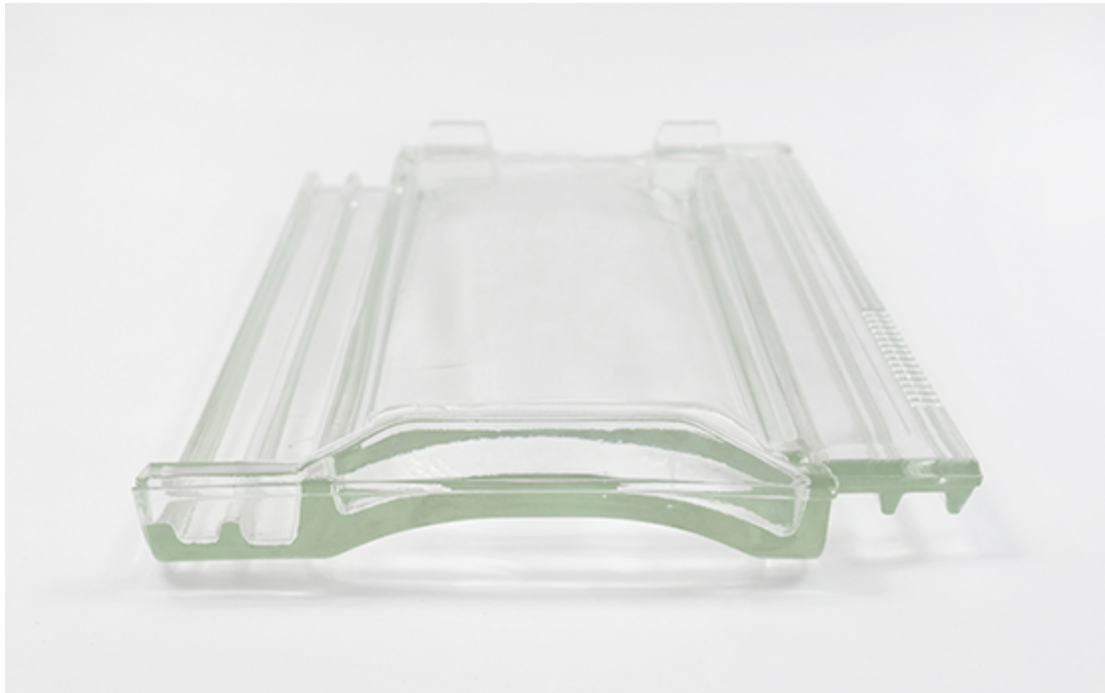

MUSTERBRIEF FRÜHLING 2017

Neu in der Sammlung: Lichteinfall dank Dachziegeln aus Glas

Vertrieb: ZZ Wancor AG

Glasdachziegel sind eine ästhetisch und finanziell ansprechende Möglichkeit Licht durch ein Ziegeldach zu bringen. Dank ihrer exakt gleichen Formgebung wie die Tonziegel, integrieren sie sich bestens in das Dach. Die Montage erfolgt gleich wie normale Ziegel und ist daher schnell getätigt.

Umbau und Einbau Scheune in Wängi, Zech Architektur, Bild©: Isenring Holzbau AG

Immer grössere Beliebtheit erhalten sie zum Beispiel bei weiten Vordächern

ohne die darunterliegende Fenster abzudunkeln sowie über Loggien, Unterständen und Terrassen.

Die ZZ Wancor AG bietet zu allen Dachziegeltypen einen transparenten Ziegel. Diese Ziegel können aus Glas oder Kunststoff sein.

Glasdachziegel «Jura» Vertrieb: ZZ Wancor AG

TREFFPUNKT: «Gestaltung im Handwerk»