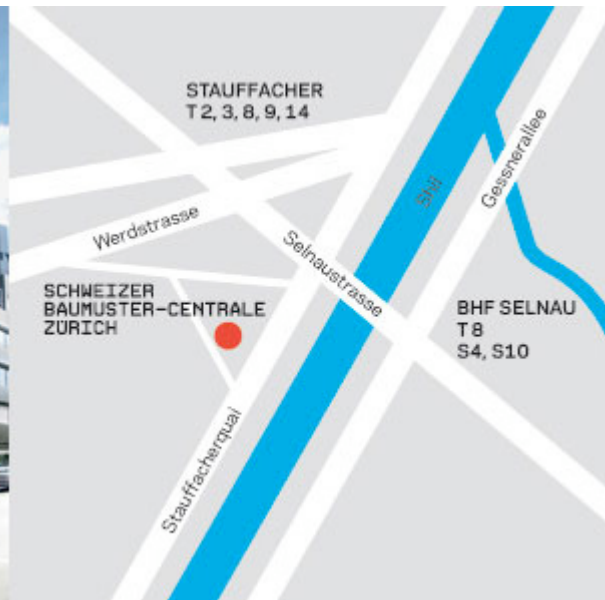

SCHWEIZER BAUMUSTER-CENTRALE ZÜRICH

SHIGERU BAN PAPIER KARTON HOLZ

Shigeru Ban, 1957 in Tokyo, Japan geboren, studierte Architektur am SCI-ARC Southern California Institute of Architecture (Ray Kappe) in Los Angeles und später unter John Hejduk (New York Five) an der Cooper Union's School of Architecture in New York, New York.

thema@baumuster.ch

PARTNERSCHAFT

In Zusammenarbeit mit dem Bereich gta Ausstellungen des Instituts gta am Departement Architektur der ETH Zürich soll im «Weberhaus» ein reger Austausch über neue Fabrikationstechnologien und Verarbeitungsprozesse stattfinden.

So finden Sie uns

WEBERHAUS liegt zwischen Stauffacherquai und Werd Hochhaus an der Weberstrasse. Nahe beim Stauffacherplatz, Haltestelle Werd, Haus Konstruktiv, SIA-Hochhaus und neuer Börse beim Bahnhof Selnau. Wir sind erreichbar mit den Bahnlinien S4 und S10 ab HB Zürich, Tramlinien 2, 3, 7, 8, 9, 13 und 14. Nahe Bahnhof Wiedikon sind wir erreichbar mit der S2, S8, S21 und S24, Bus 76, Postbusse 215, 245 und 350. Nur einige Gehminuten vom [Parkhaus Stauffachertor](#) entfernt.